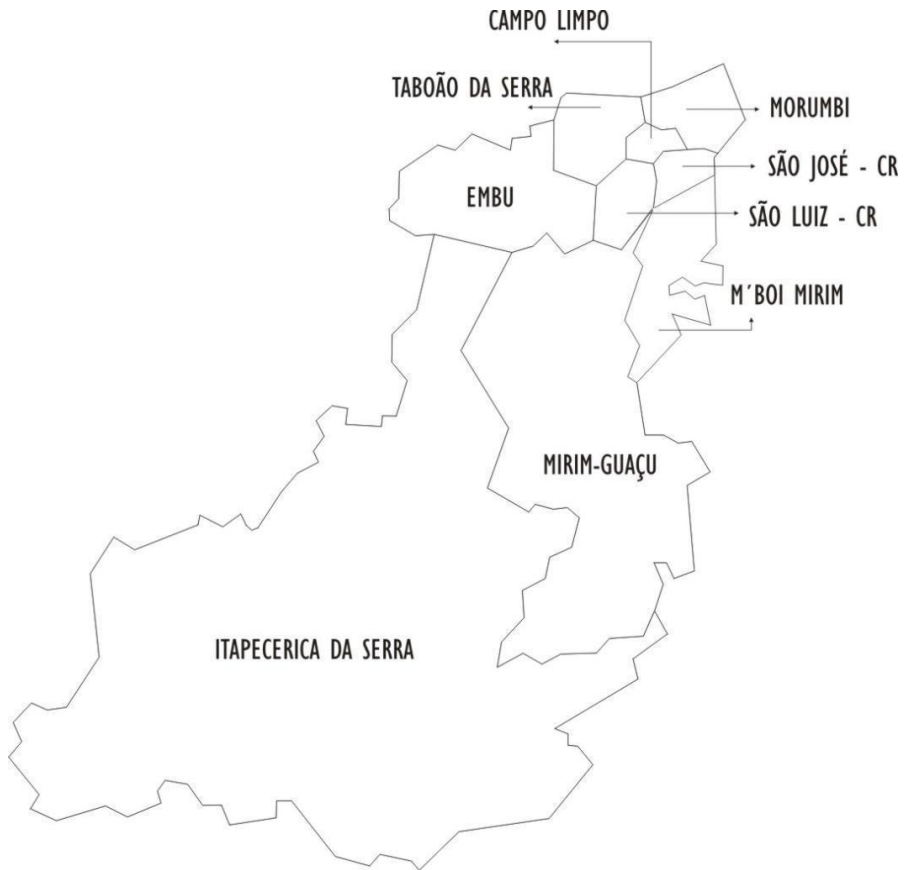

MAPA DA DIOCESE DE CAMPO LIMPO